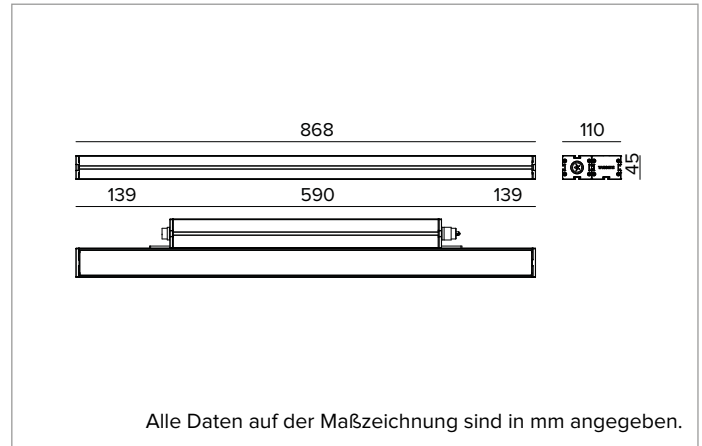

E0553GVL822D2BA | JEDI NOVA 55 Strahler Side Box

Linearer ausrichtbarer LED-Einbaustrahler

	2200K	H(m)	D1(m)	D2(m)	E _{max} (lx)		
	Ra80	121°	11°				
Fixture Power	52W	1	3.55	0.19	5227		
Source Flux	5919lm	2	7.10	0.38	1307		
Fixture Flux	3257lm	3	10.65	0.57	581		
Efficacy	62lm/W	4	14.19	0.76	327		
TS2138	I _{max} =964cd/klm	I _{max}	5705cd	5	17.74	0.95	209

MECHANISCHE MERKMALE

Gehäuse aus eloxiertem extrudiertem Aluminium 15µ. Flache Abdeckung aus 5mm dickem extra klarem Glas. Gehäuse, dessen Ausrichtung gegenüber der Installationsfläche durch zusätzliche Halterungen variiert werden kann.
Farbe und Oberfläche: Schwarz eloxiert
Abmessungen: L=868mm
Gewicht: 4,4Kg
Version: Comfort
Schutzart: IP66,IP67,IP68,IP69
Mechanische Belastbarkeit: IK07